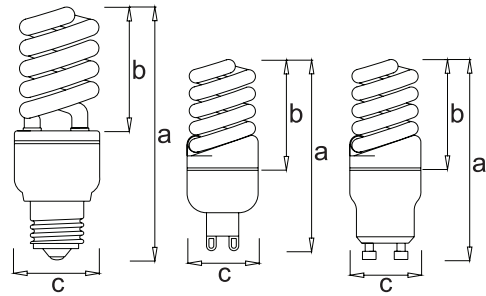

Specifications

- %80 energy saving comparing standard incandescent lamps
- Long-lifetime.
- Provides high and constant luminous efficacy.
- Small-dimensional models can be used in chandeliers.
- According to EN 60968 – EN 60969 ve EN 55015 standards.

Teknik Çizim

Technical Drawing

Ürün Özellikleri Product Details

Ürün Kodu Code No	Tip Type	Güç Power (W)	Renk Sıcaklığı Color Temperature (K)	Işık Akısı Luminous Flux (lm)	Boyutlar Dimensions (mm) a b c	Ağırlık Weight (kg)	Hacim Volume (m ³)	Duy Base	Koli Adedi Pcs/Pack
5984 3410	Yarım/Half Spiral	8	6400	480	85x33x40	4.2	0.025	E27	100
5984 3420	Yarım/Half Spiral	8	2700	480	85x33x40	4.2	0.025	E27	100
5984 3430	Yarım/Half Spiral	8	6400	480	85x33x40	4.2	0.025	E14	100
5984 3440	Yarım/Half Spiral	8	2700	480	85x33x40	4.2	0.025	E14	100
5984 3510	Yarım/Half Spiral	12	6400	720	92x40x40	4.8	0.026	E27	100
5984 3520	Yarım/Half Spiral	12	2700	720	92x40x40	4.8	0.026	E27	100
5984 3530	Yarım/Half Spiral	12	6400	720	92x40x40	4.8	0.026	E14	100
5984 3540	Yarım/Half Spiral	12	2700	720	92x40x40	4.8	0.026	E14	100
5984 2700	Yarım/Half Spiral	14	2700	840	110x55x48	7.7	0.0365	E14	100
5984 2710	Yarım/Half Spiral	14	2700	840	105x55x40	8.3	0.0365	E27	100
5984 2750	Yarım/Half Spiral	14	6400	840	110x55x48	7.7	0.0365	E14	100
5984 2760	Yarım/Half Spiral	14	6400	840	105x55x40	8.3	0.0365	E27	100
5984 2810	Yarım/Half Spiral	15	2700	900	135x70x40	9.5	0.03961	E27	100
5984 2850	Yarım/Half Spiral	15	6400	900	135x70x40	9.5	0.03961	E27	100
5984 3110	Yarım/Half Spiral	23	2700	1380	148x85x48	6.4	0.03024	E27	50
5984 3150	Yarım/Half Spiral	23	6400	1380	148x85x48	6.4	0.03024	E27	50
5984 3250	Yarım/Half Spiral	45	6400	2700	242x127x72	9	0.08198	E27	25
5984 3610	Yarım/Half Spiral	65	6400	3900	230x110x75	10.2	0.0864	E27	25
5984 3300	Yarım/Half Spiral	85	6400	5100	265x157x100	6.5	0.06138	E27	10
5984 3310	Yarım/Half Spiral	85	6400	5100	290x157x100	6.5	0.06138	E40	10
5984 3620	Yarım/Half Spiral	105	6400	6300	285x165x105	7.5	0.088	E27	10